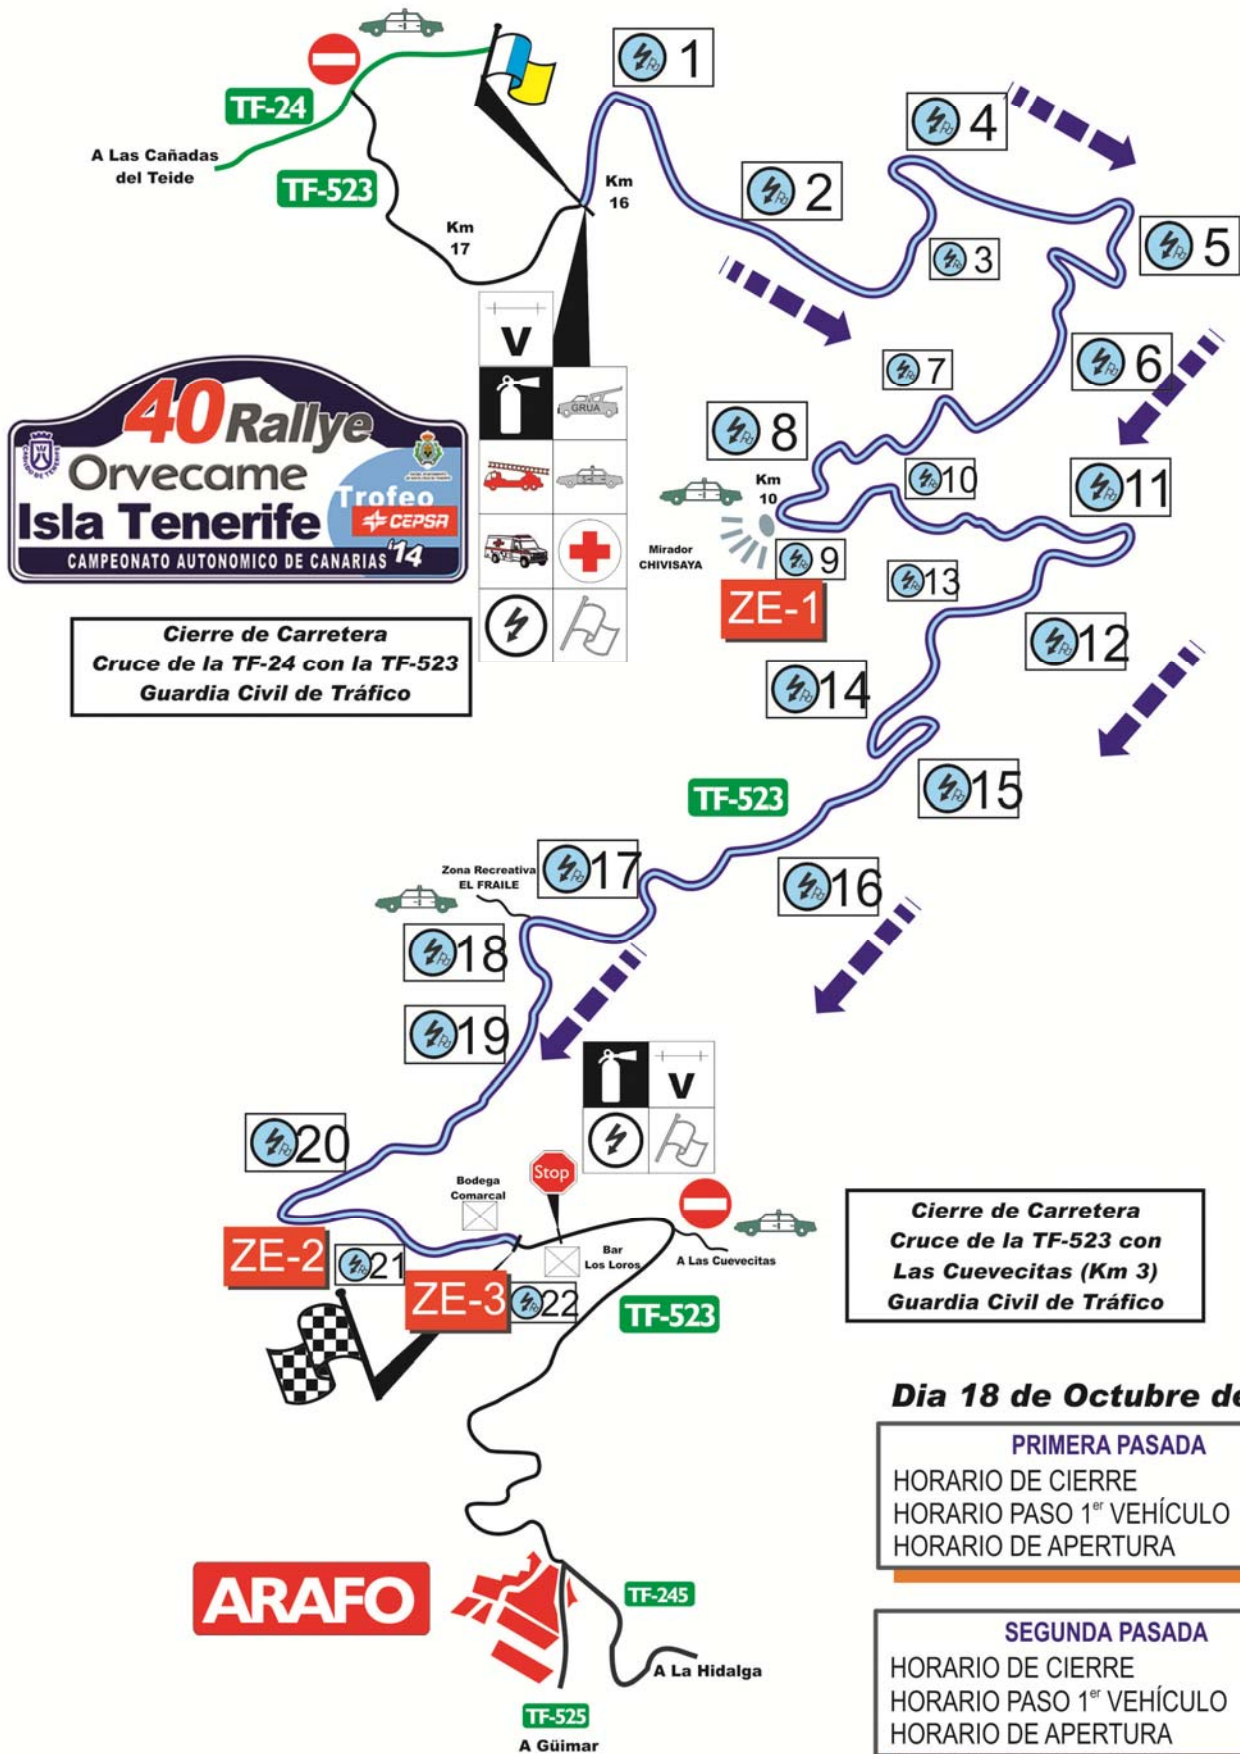

TC - LOS LOROS 12,090 Kms

Cierre de Carretera, Control Horario y Salida.

Rallyten SPORGE
Sábado, 18 de Octubre de 2014

PLAN DE SEGURIDAD

TC 4/5 LOS LOROS

TC - LOS LOROS 12,090 Kms

Control Horario y Salida.

Rallyen SPORGE
Salamanca, 18 de Octubre de 2014

TC - LOS LOROS 12,090 Kms

Meta y Control Stop

Rallyten SPORGE
Sábado, 18 de Octubre de 2014

PLAN DE SEGURIDAD

TC 4/5 LOS LOROS

TC - LOS LOROS 12,090 Kms

Cierre de Carretera

TC-4 y 5 LOS LOROS 12'09 Kms.

Cierre de Carretera
Cruce de la TF-24 con la TF-523
Guardia Civil de Tráfico

Cierre de Carretera
Cruce de la TF-523 con
Las Cuevecitas (Km 3)
Guardia Civil de Tráfico

Dia 18 de Octubre de 2014

PRIMERA PASADA

HORARIO DE CIERRE	12:50 h
HORARIO PASO 1 ^{er} VEHÍCULO	13:50 h
HORARIO DE APERTURA	15:20 h

SEGUNDA PASADA

HORARIO DE CIERRE	15:35 h
HORARIO PASO 1 ^{er} VEHÍCULO	16:35 h
HORARIO DE APERTURA	18:05 h