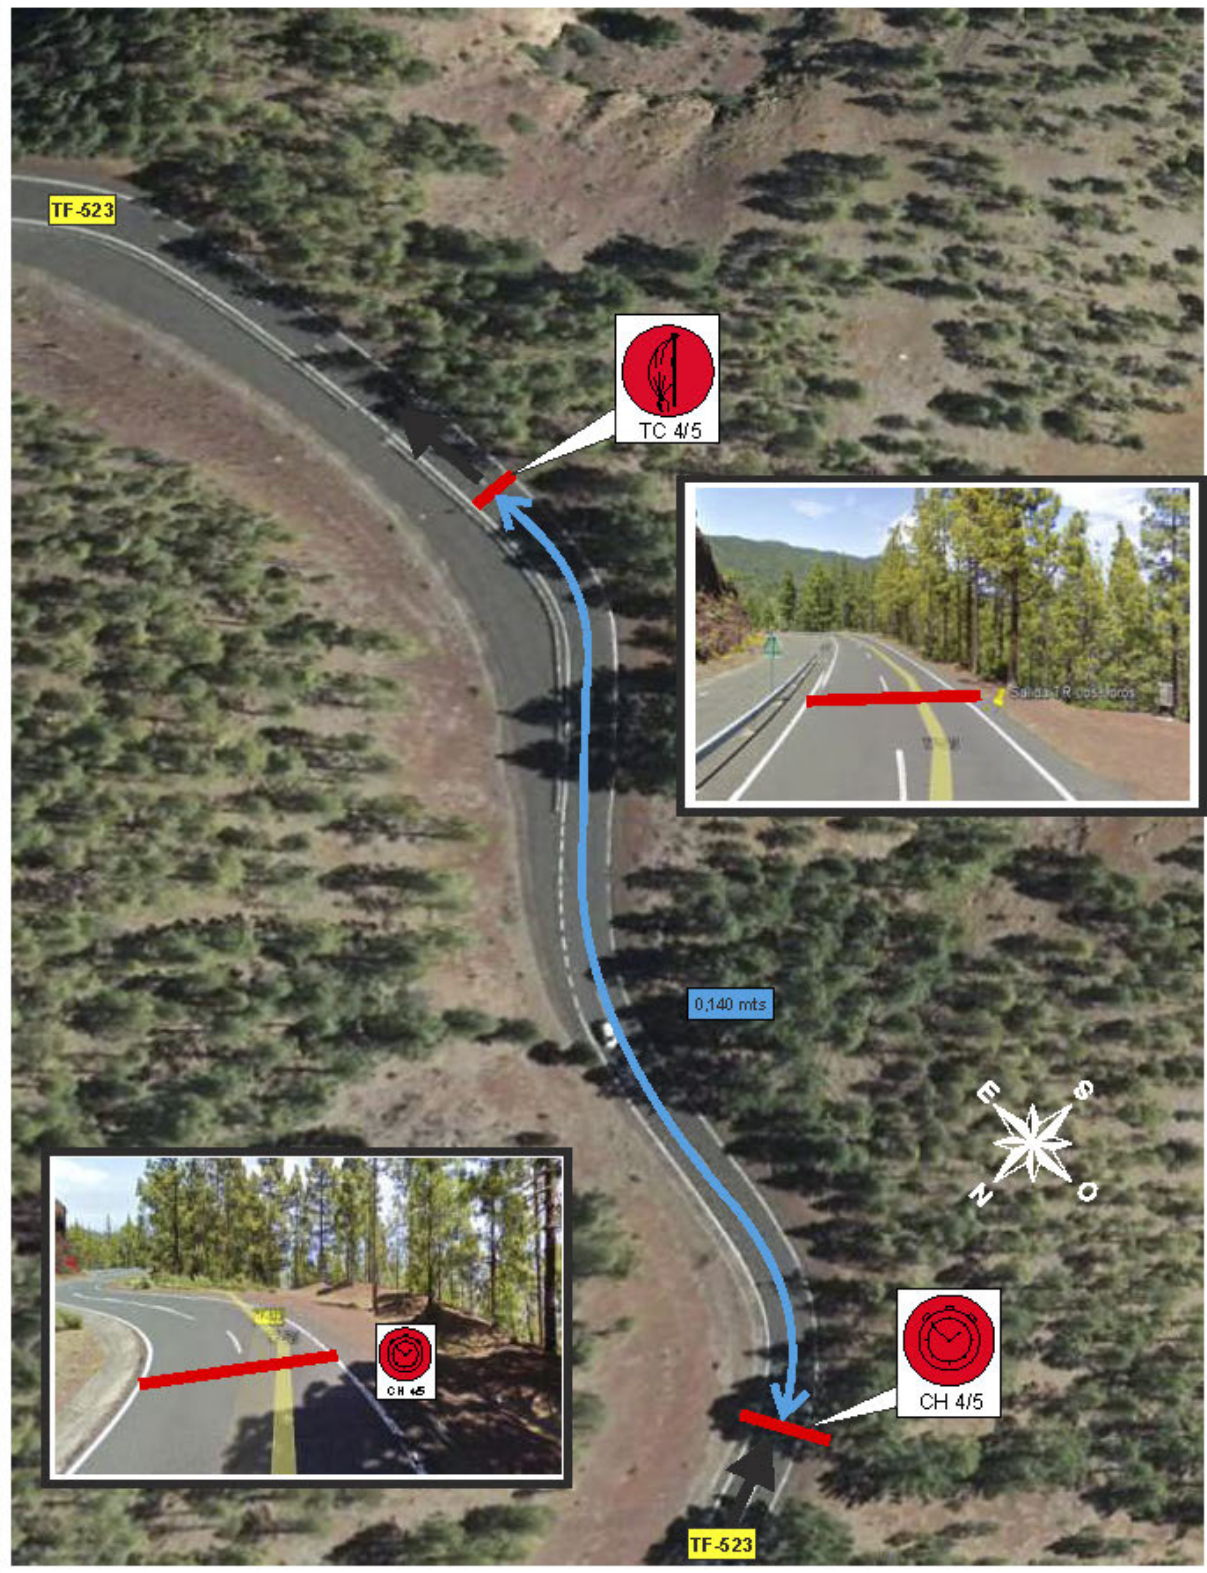

TC - LOS LOROS 12,090 Kms

Cierre de Carretera, Control Horario y Salida.

Rallyten SPORGE
Sábado, 18 de Octubre de 2014

PLAN DE SEGURIDAD

TC 4/5 LOS LOROS

TC - LOS LOROS 12,090 Kms

Control Horario y Salida.

Rallyen SPORGE
Salamanca, 18 de Octubre de 2014

TC - LOS LOROS 12,090 Kms

Meta y Control Stop

Rallyten SPORGE
Sábado, 18 de Octubre de 2014

PLAN DE SEGURIDAD

TC 4/5 LOS LOROS

TC - LOS LOROS 12,090 Kms

Cierre de Carretera

TC-4 y 5 LOS LOROS 12'09 Kms.

Cierre de Carretera
Cruce de la TF-24 con la TF-523
Guardia Civil de Tráfico

Cierre de Carretera
Cruce de la TF-523 con
Las Cuevecitas (Km 3)
Guardia Civil de Tráfico

Dia 18 de Octubre de 2014

PRIMERA PASADA

HORARIO DE CIERRE	12:50 h
HORARIO PASO 1 ^{er} VEHÍCULO	13:50 h
HORARIO DE APERTURA	15:20 h

SEGUNDA PASADA

HORARIO DE CIERRE	15:35 h
HORARIO PASO 1 ^{er} VEHÍCULO	16:35 h
HORARIO DE APERTURA	18:05 h