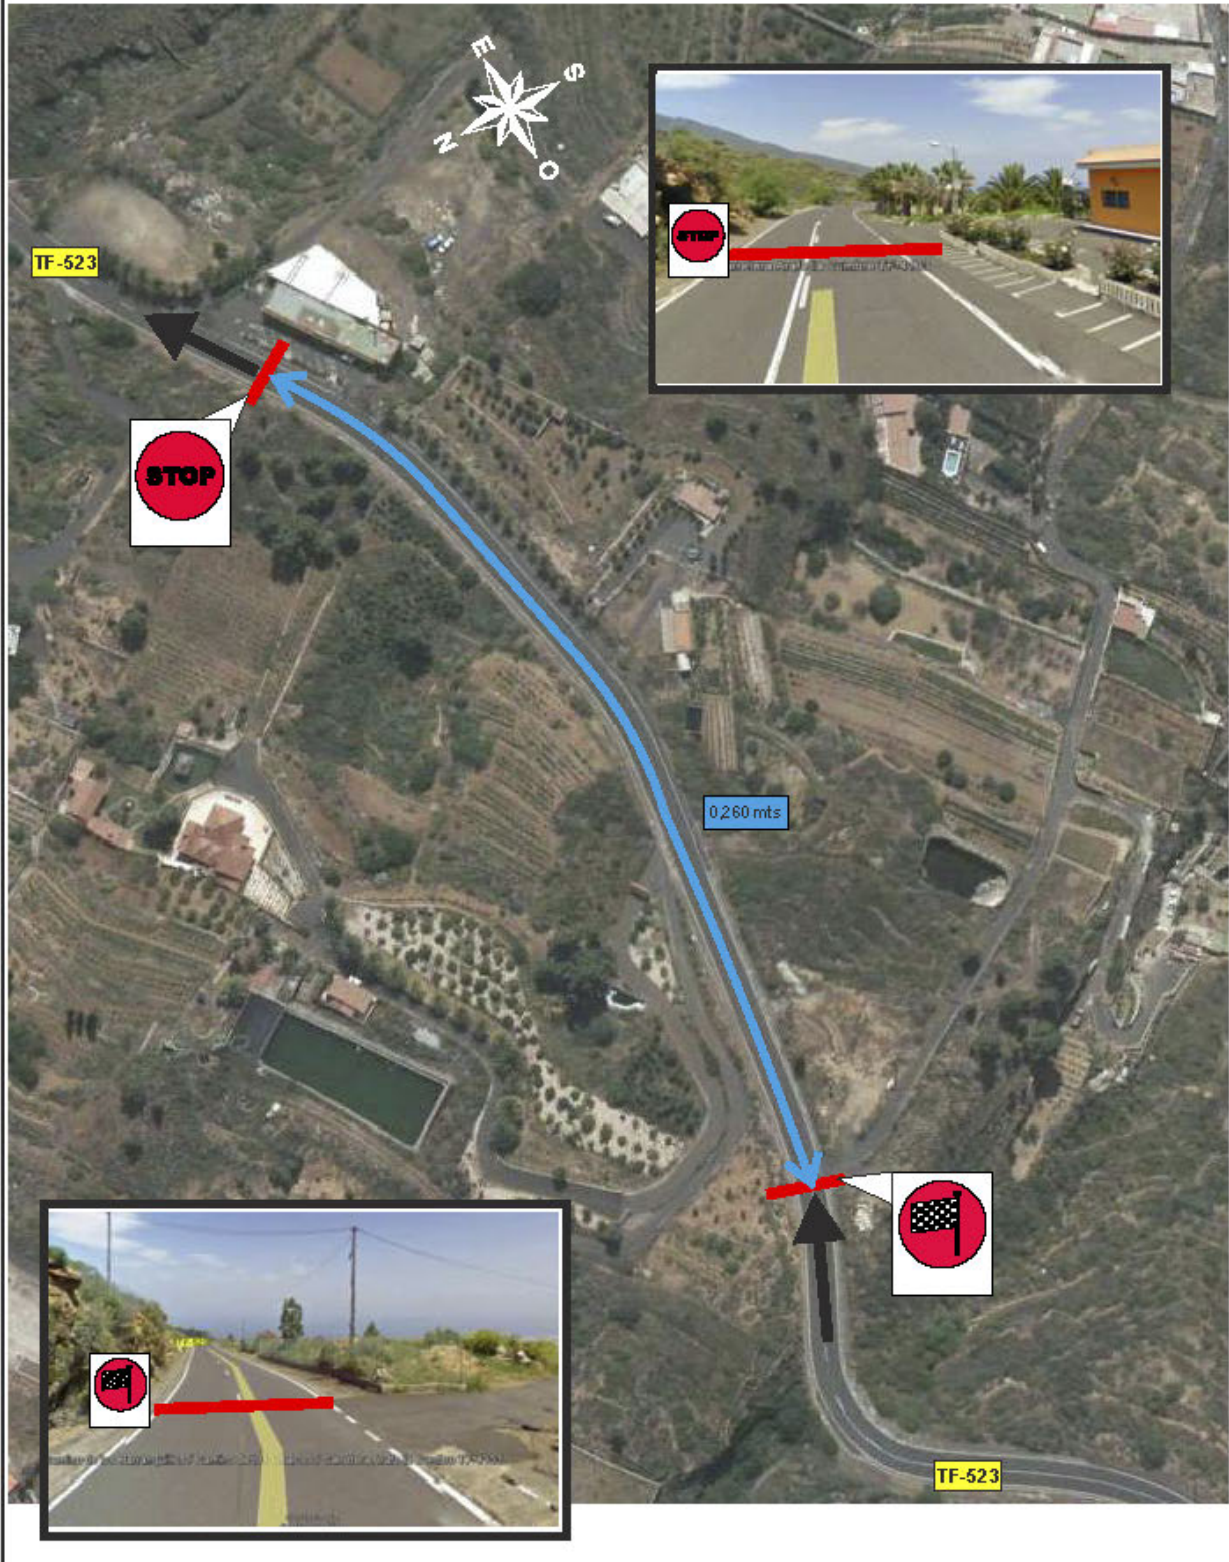

TC - LOS LOROS 12,090 Kms

Cierre de Carretera, Control Horario y Salida.

Rallyten SPORGE
Sábado, 18 de Octubre de 2014

PLAN DE SEGURIDAD

TC 4/5 LOS LOROS

TC - LOS LOROS 12,090 Kms

Control Horario y Salida.

Rallyen SPORGE
Salamanca, 18 de Octubre de 2014

TC - LOS LOROS 12,090 Kms

Meta y Control Stop

Rallyten SPORGE
Sábado, 18 de Octubre de 2014

PLAN DE SEGURIDAD

TC 4/5 LOS LOROS

TC - LOS LOROS 12,090 Kms

Cierre de Carretera

TC-4 y 5 LOS LOROS 12'09 Kms.

Cierre de Carretera
Cruce de la TF-24 con la TF-523
Guardia Civil de Tráfico

Cierre de Carretera
Cruce de la TF-523 con
Las Cuevecitas (Km 3)
Guardia Civil de Tráfico

Dia 18 de Octubre de 2014

PRIMERA PASADA

HORARIO DE CIERRE	12:50 h
HORARIO PASO 1 ^{er} VEHÍCULO	13:50 h
HORARIO DE APERTURA	15:20 h

SEGUNDA PASADA

HORARIO DE CIERRE	15:35 h
HORARIO PASO 1 ^{er} VEHÍCULO	16:35 h
HORARIO DE APERTURA	18:05 h